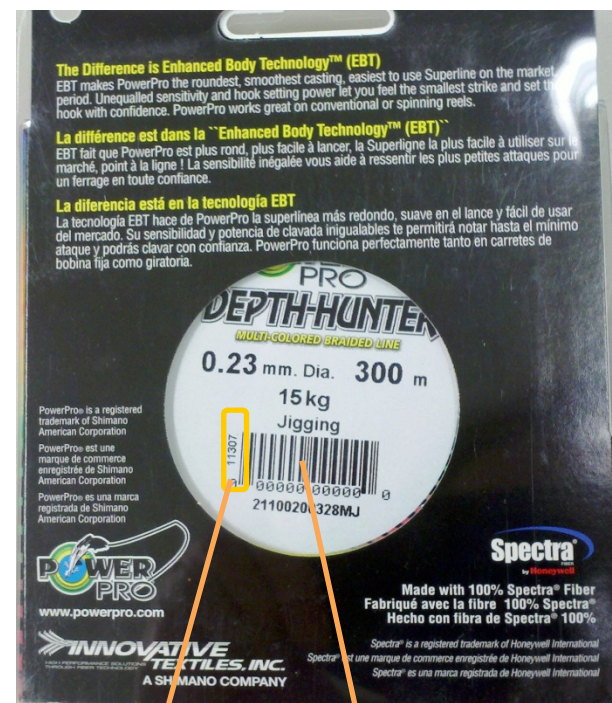

Оригинальная леска PowerPro – новая упаковка EZSpool (упаковка 2011 года)

Стандартная упаковка S 275 м.
(Полноцветная картонная упаковка)
Лицевая часть

Средняя упаковка М 135 м.
Лицевая часть

Вид сбоку

180 mm

95 mm

S : 31 mm
M : 25 mm

Оригинальная леска PowerPro – новая упаковка EZSpool (упаковка 2011 года)

Оборотная сторона упаковки

Наклейка

Диаметр / Длина / Тест

Секретный код
производителя

Штрих-код

132 мм

105 мм

90 мм

120 мм

S: 25 мм
M: 19 мм

Оригинальная леска PowerPro – новая упаковка Depth Hunter (упаковка 2011 года)

Наклейка

Диаметр/ Длина / Тест

Артикул Shimano Europe

Оборотная сторона упаковки

Штрих-код

Секретный код
производителя

Оригинальная леска PowerPro – новая упаковка Ice (упаковка 2011 года)

Лицевая часть

96 мм

73 мм