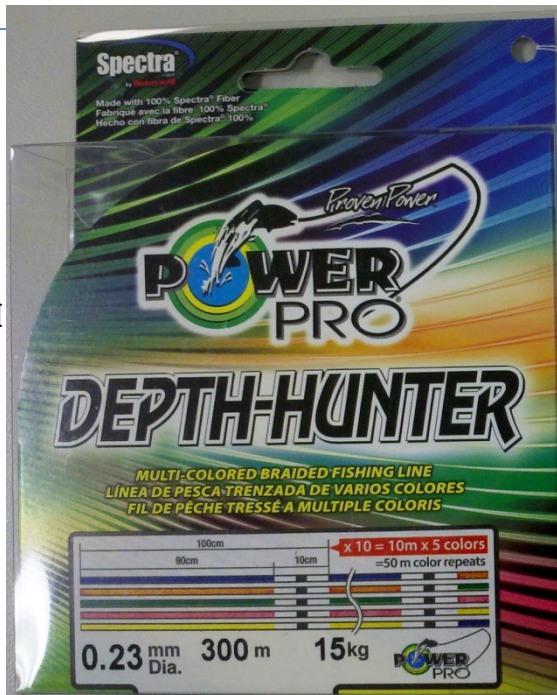

Оригинальная леска PowerPro – новая упаковка EZSpool (упаковка 2011 года)

Стандартная упаковка S 275 м.
(Полноцветная картонная упаковка)
Лицевая часть

Средняя упаковка М 135 м.
Лицевая часть

Вид сбоку

180 mm

95 mm

S : 31 mm
M : 25 mm

Оригинальная леска PowerPro – новая упаковка EZSpool (упаковка 2011 года)

Оборотная сторона упаковки

Наклейка

Диаметр / Длина / Тест

Секретный код
производителя

Штрих-код

Оборотная сторона упаковки

© Copyright 2009-2011
Shimano American Corporation

Оригинальная леска PowerPro – новая упаковка Depth Hunter (упаковка 2011 года)

Стандартная упаковка S
(лицевая часть)

Средняя упаковка M
(лицевая часть)

132 мм

105 мм

90 мм

120 мм

S: 25 мм
M: 19 мм

Оригинальная леска PowerPro – новая упаковка Depth Hunter (упаковка 2011 года)

Наклейка

Диаметр/ Длина / Тест