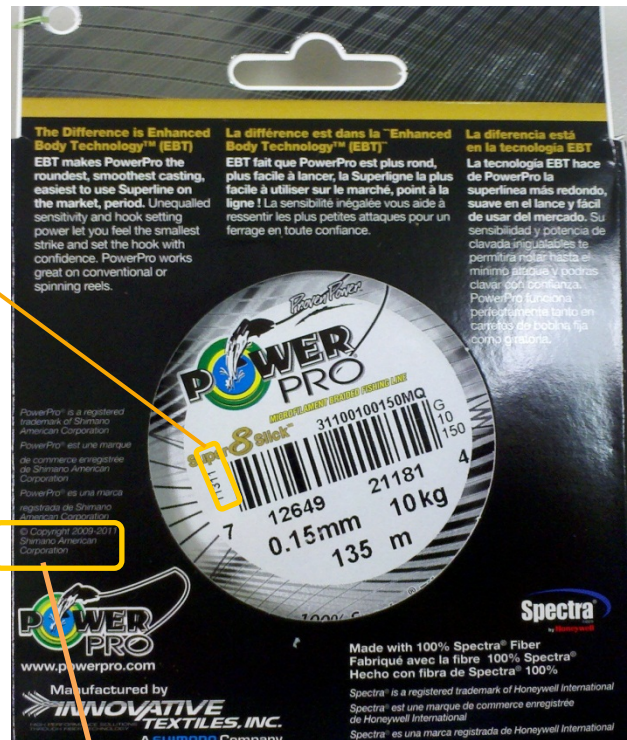

Оригинальная леска PowerPro – новая упаковка EZSpool (упаковка 2011 года)

Стандартная упаковка S 275 м.
(Полноцветная картонная упаковка)
Лицевая часть

Средняя упаковка М 135 м.
Лицевая часть

Вид сбоку

180 mm

95 mm

S : 31 mm
M : 25 mm

Оригинальная леска PowerPro – новая упаковка EZSpool (упаковка 2011 года)

Оборотная сторона упаковки

Наклейка

Диаметр / Длина / Тест

Секретный код
производителя

Штрих-код

Выпуклый
ЛОГОТИП

100 мм

25 мм

Оригинальная леска PowerPro – новая упаковка Super 8 Slick (упаковка 2011 года)

Наклейка

Секретный код
производителя

Диаметр /
Длина / Тест

Штрих-код

Оборотная сторона упаковки

© Copyright 2009-2011
Shimano American Corporation

Оригинальная леска PowerPro – новая упаковка Depth Hunter (упаковка 2011 года)

Стандартная упаковка S
(лицевая часть)

Средняя упаковка M
(лицевая часть)