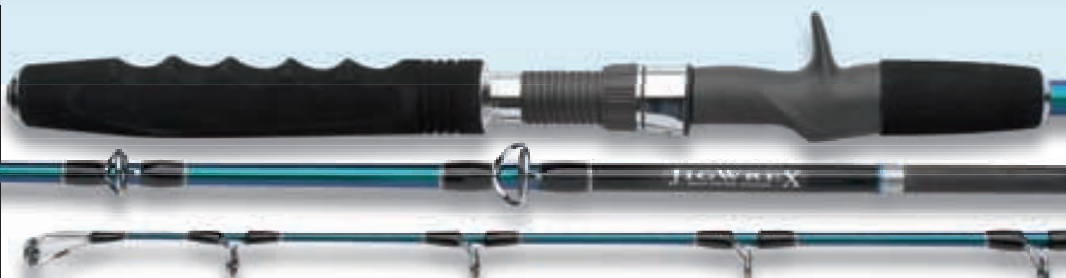

JIGWREX

Новая для 2010 года линия Jigwrex AX специально создана для быстрорастущей потребности ловли вертикальным джиггом с лодки. Четыре модели сконструированы для использования катушки с фиксированной шпулей и одна модель – для мультипликатора. Впечатляющий набор особенностей включает кольца Fuji SiC, катушкодержатель Fuji, карбоновый смешанный бланк XT250/XT100, рукоятки EVA

JWAXS178100	1.78	113	237	6	2	100
JWAXS165200	1.65	100	242	6	2	200
JWAXS182300	1.82	115	313	7	2	300
JWAXS157400	1.57	157	290	6	1	400
мультипликаторная версия						
JWAXC157400	1.57	157	351	7	1	400