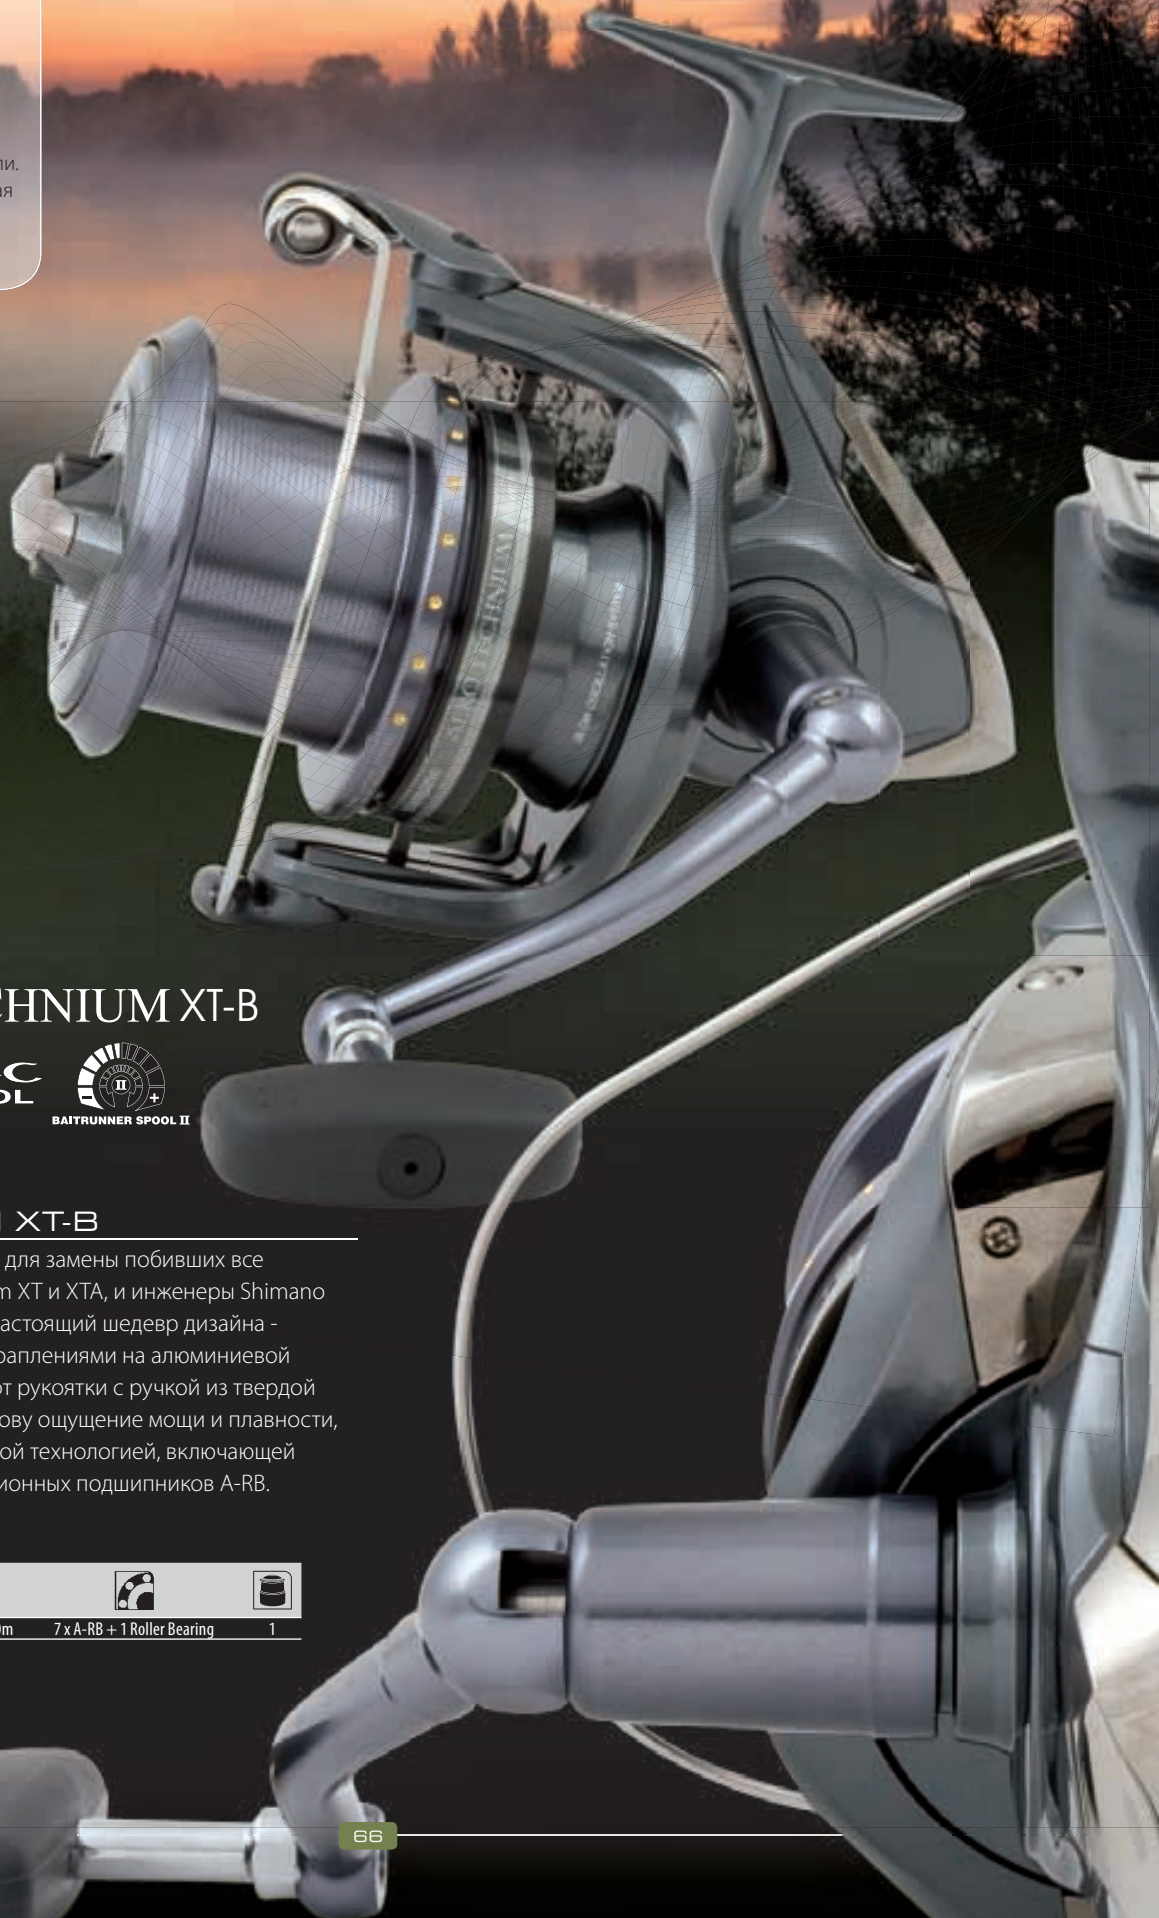

Катушки Big Pit

Катушки Baitrunnerрождены и выращены для непревзойденных показателей заброса и огромной мощи накручивания.

BAITRUNNER SPOOL II

Шпуля BaitrunnerII: тонкая настройка функциональности шпули. Малая установка вытяжки и большая кнопка свободной шпули теперь разделены. Результат – удобство для опытного пользователя.

AERO TECHNIUM XT-B

ARC SPOOL

BAITRUNNER SPOOL II

AERO TECHNIUM XT-B

Что-то особенное требовалось для замены побивших все рекорды катушек Aero Technium XT и XTA, и инженеры Shimano произвели новую 12000 XT-B. Настоящий шедевр дизайна - серый металл с золотыми вкраплениями на алюминиевой катушке. Единственный поворот рукоятки с ручкой из твердой древесины даст любому рыбаку ощущение мощи и плавности, которое обеспечивается скрытой технологией, включающей 7 экранированных антикоррозионных подшипников A-RB.

ARTC12000XTB	620	4.3:1	0.40mm/350m	7 x A-RB + 1 Roller Bearing	1