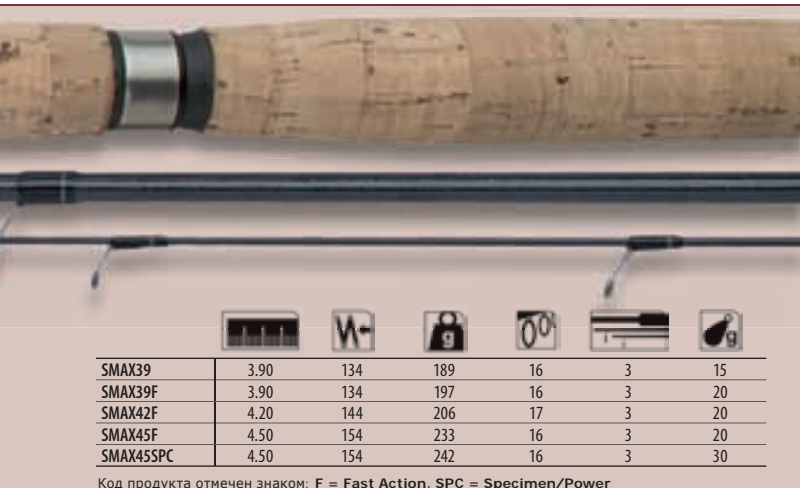

ACAXM39	3.90	134	215	16	3	15
ACAXM42	4.20	144	235	17	3	15
ACAXM42F	4.20	144	234	17	3	20
ACAXM45SPC	4.50	154	255	16	3	30

Код продукта отмечен знаком: SPC = Specimen, F = Fast Action