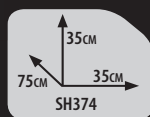

Сумки, чехлы HFG

SH800

SH801

SH802

SH803

УНИВЕРСАЛЬНЫЕ ЧЕХЛЫ ДЛЯ УДИЛИЩ

Великолепное качество превосходит цену на этот чехол для удильца в два раза. Доступен в двух размерах (155см и 180см). Молния во всю длину плюс регулируемый эргономичный наплечный ремень.

SH800 - Большая

SH801 - Средняя

ЧЕХЛЫ ДЛЯ ОСНАЩЕННЫХ УДИЛИЩ

Сконструирован для переноски оснащённых/разложенных удильца для быстрой сборки, эти чехлы имеют молнию по всей длине и наплечный ремень.

SH802 - Большая

SH803 - Средняя

S.T.C.

SHIMANO TRAVEL CONCEPT

ВАСКРАК

Предложение - два в одном. Рюкзак и сумка со съёмным ремнем. Сделана из двухцветного полиэстера 1200D. Эргономичная удобная форма для спины, с ним вы будете комфортнее себя чувствовать при долгих пеших переходах. Регулируемый наплечный ремень, а также водоотталкивающее покрытие защитит ваши принадлежности

SH770

TROLLEY BAG

Большая сумка на колёсах отлично подходит для поездок на рыбалку. Она вместит все необходимое на неделю путешествий. Нейлон 600D, плюс Cordura гарантируют надёжную защиту. Большое и маленькое отделение, чтобы хранить обувь и одежду отдельно. Неопреновый с нейлоновой подкладкой, влагозащитный барьер между дном и основным отделением и застёгивающиеся на молнию карманы для аксессуаров. Подбитые ручки, телескопическая блокирующаяся ручка и линейные роликовые колёса позволяющие управлять сумкой объемом 95л

SH374

SH374

SH771

СУМКА ДЛЯ КАТУШЕК

Изготовленная из полиэстера 1200D, сумка STC с легко регулируемой системой разделения на липучке позволит вам разместить до 10 нахлыстовых катушек или до 4 спиннинговых катушек.

SH771