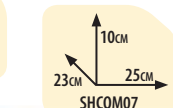

ROD BANDS

- помогает сохранить в безопасности выхи удилица при транспортировке

SHCOM09

SLEEVES & HOLDALLS

- 197 см чехол для двух длинных удочек и удилиц длиной до 12 футов 6 дюймов
- большой 152 см передний карман
- прочное брезентовое основание
- молнии вокруг верхней части для быстрого доступа к содержимому
- отсек для удилиц с мягкой подкладкой
- 4 основных отсека • мягкий регулируемый плечевой ремень

SHCOM05 (Double Rod Sleeves)

SHCOM02 (Double Rod & Pole Holdall)

DURA CARRYALL

- в карман помещаются сачок
- прочное литое основание
- одно большое отделение
- два сетчатых кармана
- коробки с аксессуарами размещаются внутри

SHCOM01

BAITS & BITS BAG

- прочное брезентовое основание
- один большой отсек на молнии
- два кармана из прорезиненной сетки
- термopодкладка основного отделения

SHCOM06

ACCESSORY CASE

- двунаправленная молния
- вставляется внутрь сумки
- держит форму

SHCOM07