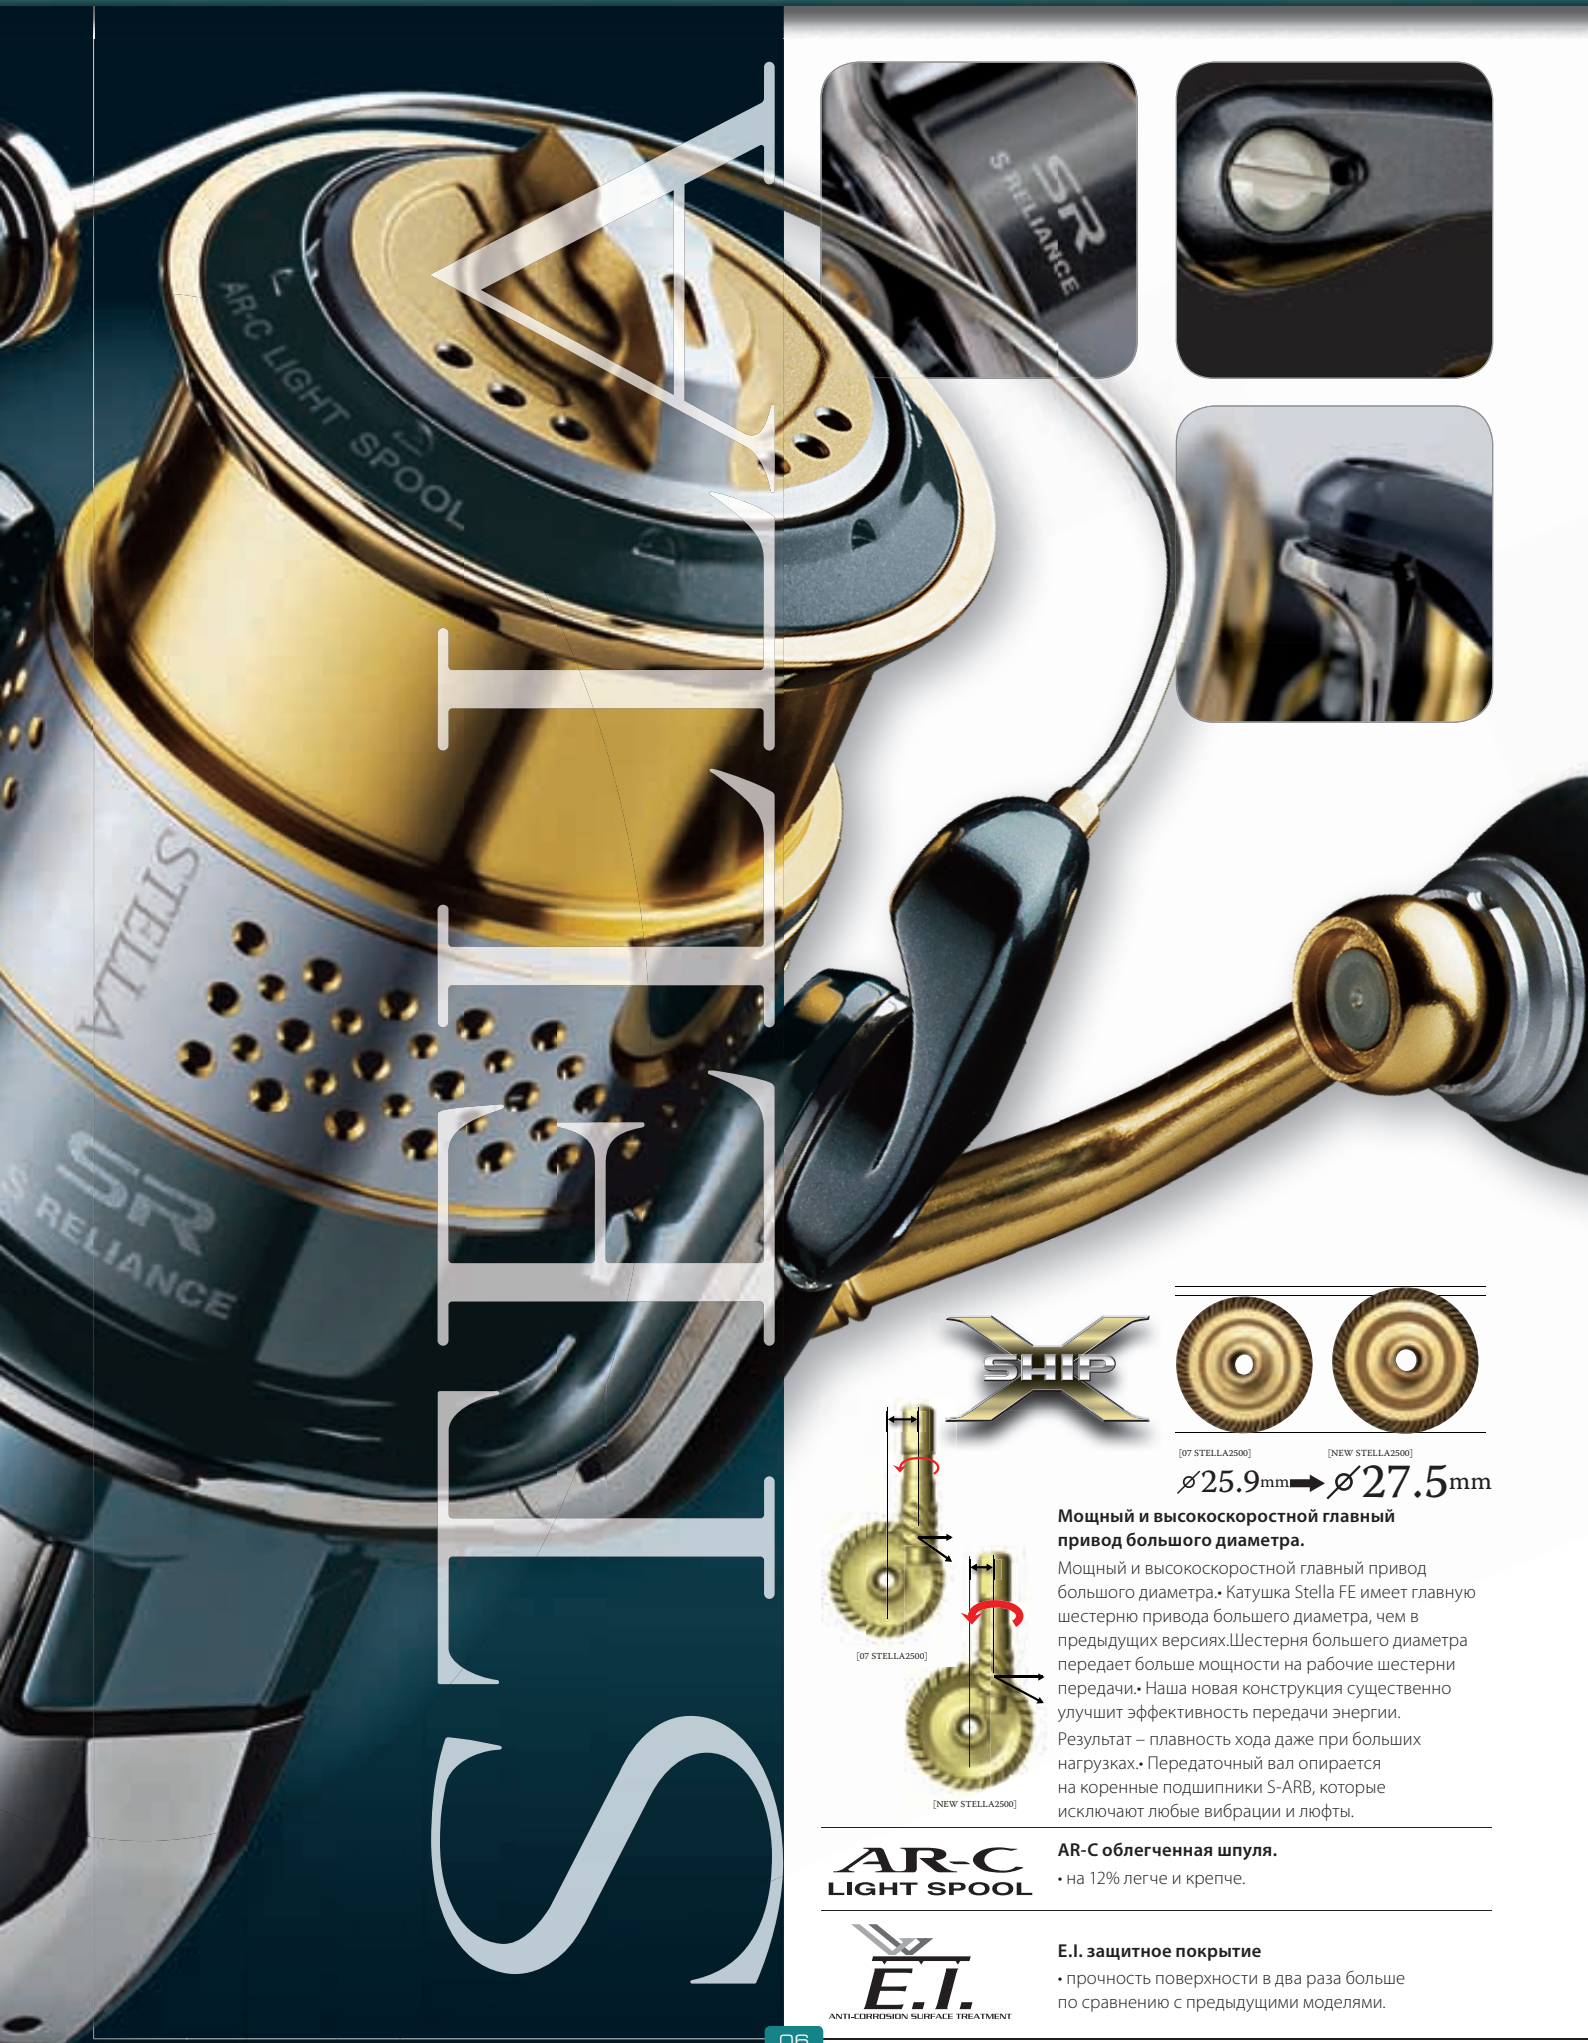

Для вертикального джиггинга.....	43
Дропшот.....	44
Форель / судак.....	45
Особые прогрессивные / мертвая наживка.....	46-47
Сом.....	48-49
Форель.....	50-53

Аксессуары

Леска Power Pro.....	54-56
Спиннинговая ял еска.....	57