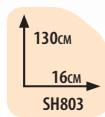

SH803

УНИВЕРСАЛЬНЫЕ ЧЕХЛЫ ДЛЯ УДИЛИЩ

Великолепное качество превосходит цену на этот чехол для удильца в два раза. Доступен в двух размерах (155см и 180см). Молния во всю длину плюс регулируемый эргономичный наплечный ремень.

SH800 - Большая

SH801 - Средняя

ЧЕХЛЫ ДЛЯ ОСНАЩЕННЫХ УДИЛИЩ

Сконструирован для переноски оснащённых/разложенных удильца для быстрой сборки, эти чехлы имеют молнию по всей длине и наплечный ремень.

SH802 - Большая

SH803 - Средняя

S.T.C.

SHIMANO TRAVEL CONCEPT

ВАСКРАК

Предложение - два в одном. Рюкзак и сумка со съёмным ремнем. Сделана из двухцветного полиэстера 1200D. Эргономичная удобная форма для спины, с ним вы будете комфортнее себя чувствовать при долгих пеших переходах. Регулируемый наплечный ремень, а также водоотталкивающее покрытие защитит ваши принадлежности

SH770

TROLLEY BAG

Большая сумка на колёсах отлично подходит для поездок на рыбалку. Она вместит все необходимое на неделю путешествий. Нейлон 600D, плюс Cordura гарантируют надёжную защиту. Большое и маленькое отделение, чтобы хранить обувь и одежду отдельно. Неопреновый с нейлоновой подкладкой, влагозащитный барьер между дном и основным отделением и застёгивающиеся на молнию карманы для аксессуаров. Подбитые ручки, телескопическая блокирующаяся ручка и линейные роликовые колёса позволяющие управлять сумкой объемом 95л

SH374