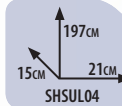

CARRYALLS

- большой карман для сачка
- прочное брезентовое основание
- два отсека на молнии - меньший отсек 10 см для лотка с приманками

SHSUL01 (STANDARD) / SHSUL02 (LARGE)

BAIT BAG

- передние карманы на молнии
- два резиновых боковых кармана
- отсек для коробки с приманками (поставляется отдельно)

SHSUL09

DOUBLE ROD SLEEVE

- 140 см чехол вмещает 3 удилица по 13 футов / 2 удилица по 9 футов
- мягкая ручка для переноски
- мягкий плечевой ремень

SHSUL06

HOLDALLS

- 197 см для размещения двух длинных удочек и удилиц длиной до 12 футов 6 дюймов
- версии на 7 и 10 удилиц имеют дополнительный карман на молнии

**SHSUL03 (4 TUBE)
SHSUL04 (7 TUBE)
SHSUL05 (10 TUBE)**