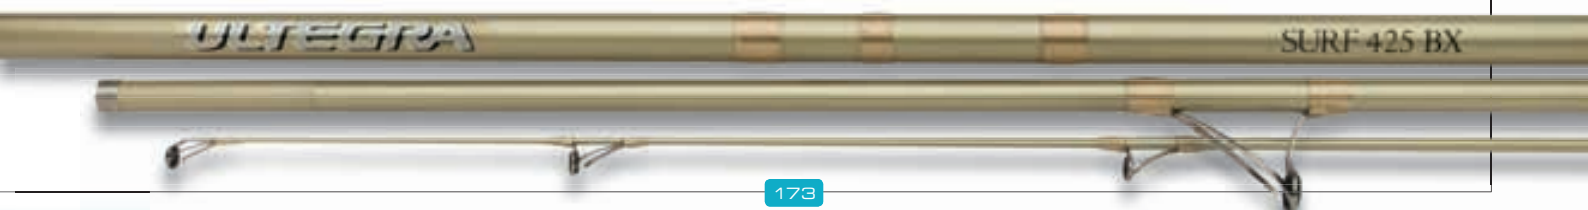

ULTEGRA SUPER SENSITIVE

Созданное для максимальной детекции клева, новое удилище Ultegra Super Sensitive имеет длинную цельную вершинку, которая определяет поклевку лучше, чем пустотелая. Основанное на бланке HPC250 carbon с добавлением Biofibre, это великолепное удилище имеет все свойства нормальных 3-секционных серфовых удилищ и оснащено высококачественными кольцами Fuji Alconite low Rider и катушкодержателем Fuji NPS Plate. Превосходное орудие для соревнований и охоты на небольшую рыбу.

НОВИНКА

ULTSF5425CX	4.25	148	508	6	3	200
ULTSF5425BX	4.25	148	473	6	3	200
ULTSF5450BX	4.50	156	546	6	3	250
ULTSF5500BX	5.00	173	674	7	3	250