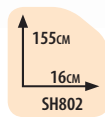

Сумки, чехлы HFG

SH800

SH801

SH802

SH803

УНИВЕРСАЛЬНЫЕ ЧЕХЛЫ ДЛЯ УДИЛИЩ

Великолепное качество превосходит цену на этот чехол для удильца в два раза. Доступен в двух размерах (155см и 180см). Молния во всю длину плюс регулируемый эргономичный наплечный ремень.

SH800 - Большая

SH801 - Средняя

ЧЕХЛЫ ДЛЯ ОСНАЩЕННЫХ УДИЛИЩ

Сконструирован для переноски оснащённых/разложенных удильца для быстрой сборки, эти чехлы имеют молнию по всей длине и наплечный ремень.

SH802 - Большая

SH803 - Средняя

S.T.C.

SHIMANO TRAVEL CONCEPT

ВАСКРАК

Предложение - два в одном. Рюкзак и сумка со съёмным ремнем. Сделана из двухцветного полиэстера 1200D. Эргономичная удобная форма для спины, с ним вы будете комфортнее себя чувствовать при долгих пеших переходах. Регулируемый наплечный ремень, а также водоотталкивающее покрытие защитит ваши принадлежности

SH770

TROLLEY BAG

Большая сумка на колёсах отлично подходит для поездок на рыбалку. Она вместит все необходимое на неделю путешествий. Нейлон 600D, плюс Cordura гарантируют надёжную защиту. Большое и маленькое отделение, чтобы хранить обувь и одежду отдельно. Неопреновый с нейлоновой подкладкой, влагозащитный барьер между дном и основным отделением и застёгивающиеся на молнию карманы для аксессуаров. Подбитые ручки, телескопическая блокирующаяся ручка и линейные роликовые колёса позволяющие управлять сумкой объемом 95л

SH374

SH374

SH771

СУМКА ДЛЯ КАТУШЕК

Изготовленная из полиэстера 1200D, сумка STC с легко регулируемой системой разделения на липучке позволит вам разместить до 10 нахлыстовых катушек или до 4 спиннинговых катушек.

SH771