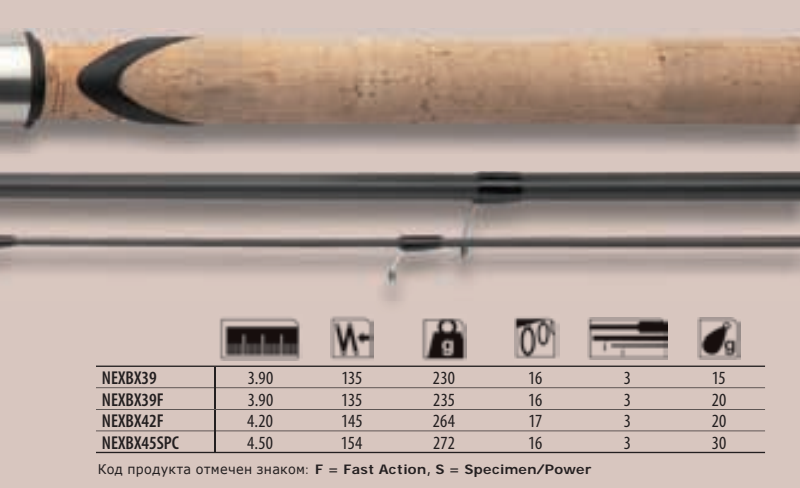

SULT20MB	6.09	156	243	14	6	6-12
SULT13MFL	3.96	136	178	16	3	15
SULT14MFL	4.27	146	181	17	3	20
MULTI-LENGTH						
SULTM1517MFL	4.57-5.18	177	265	16	4	30

Код продукта отмечен знаком: F = Fast Action

NEXBX39	3.90	135	230	16	3	15
NEXBX39F	3.90	135	235	16	3	20
NEXBX42F	4.20	145	264	17	3	20
NEXBX45SPC	4.50	154	272	16	3	30

Код продукта отмечен знаком: F = Fast Action, S = Specimen/Power