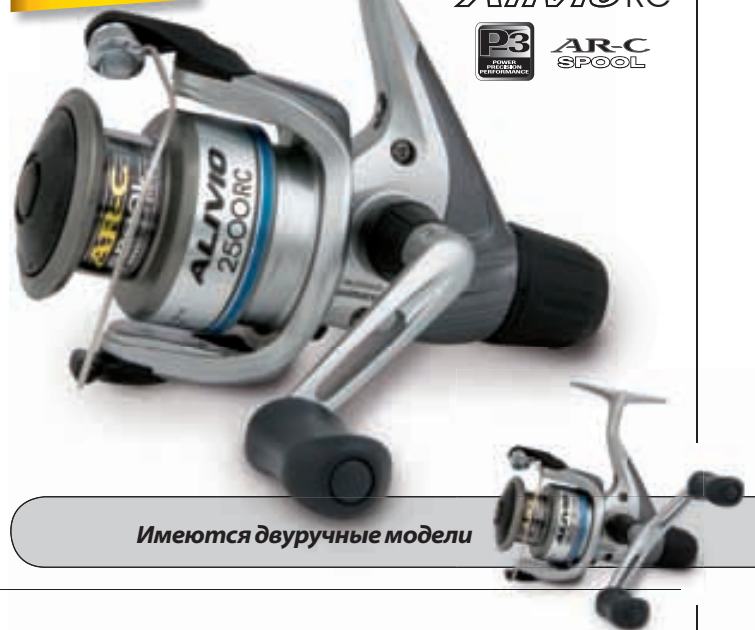

ALIVIO RC

Глядя на последние показатели наших продаж мы можем честно сказать, что наша катушка Alivio нашла путь к сердцам тысяч рыболовов, которые понимают качество, но не могут платить за него лишние деньги. Сразу можно заметить, что новая Alivio поменяла внешность, отвечая последним течениям в косметике мира катушек. Технические характеристики теперь включают знаменитую шпулю AR-C, которая гарантирует хорошую лесокладку и более аккуратный и точный заброс.

НОВИНКА

Alivio RC

Имеются двуручные модели

SINGLE HANDLE VERSIONS					
ALV1000RC	235	4.6:1	0.25mm/90m	1 x SSS + 1 Roller Bearing	0
ALV2500RC	275	4.6:1	0.25mm/160m	1 x SSS + 1 Roller Bearing	0
ALV3000SRC	280	4.6:1	0.25mm/140m	1 x SSS + 1 Roller Bearing	0
ALV4000RC	375	4.6:1	0.30mm/180m	1 x SSS + 1 Roller Bearing	0
DOUBLE HANDLE VERSIONS					
ALV2500RCDH	300	4.6:1	0.25mm/160m	1 x SSS + 1 Roller Bearing	1
ALV3000SRCDH	300	4.6:1	0.25mm/140m	1 x SSS + 1 Roller Bearing	1
ALV4000RCDH	400	4.6:1	0.30mm/180m	1 x SSS + 1 Roller Bearing	1

Код продукта отмечен знаком: **SRC=Версия с мелкой шпулей.**