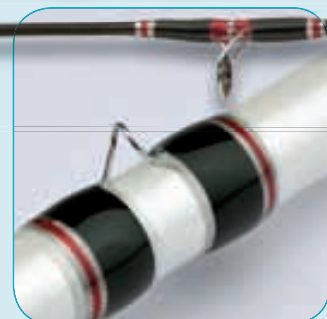

VENGEANCE POWER GAME

Представляя новую серию Vengeance Power Game мы открываем новый мир недорогих удилищ для любителей игры с большой рыбой. Особую мощь удилищу дает бланк XT40 с Geofibre. Поставляется в дух размерах – 2.70м и 3.00м и в двух вариантах мощности - мощное H (heavy) и сверхмощное ХН (extra heavy).

XT30