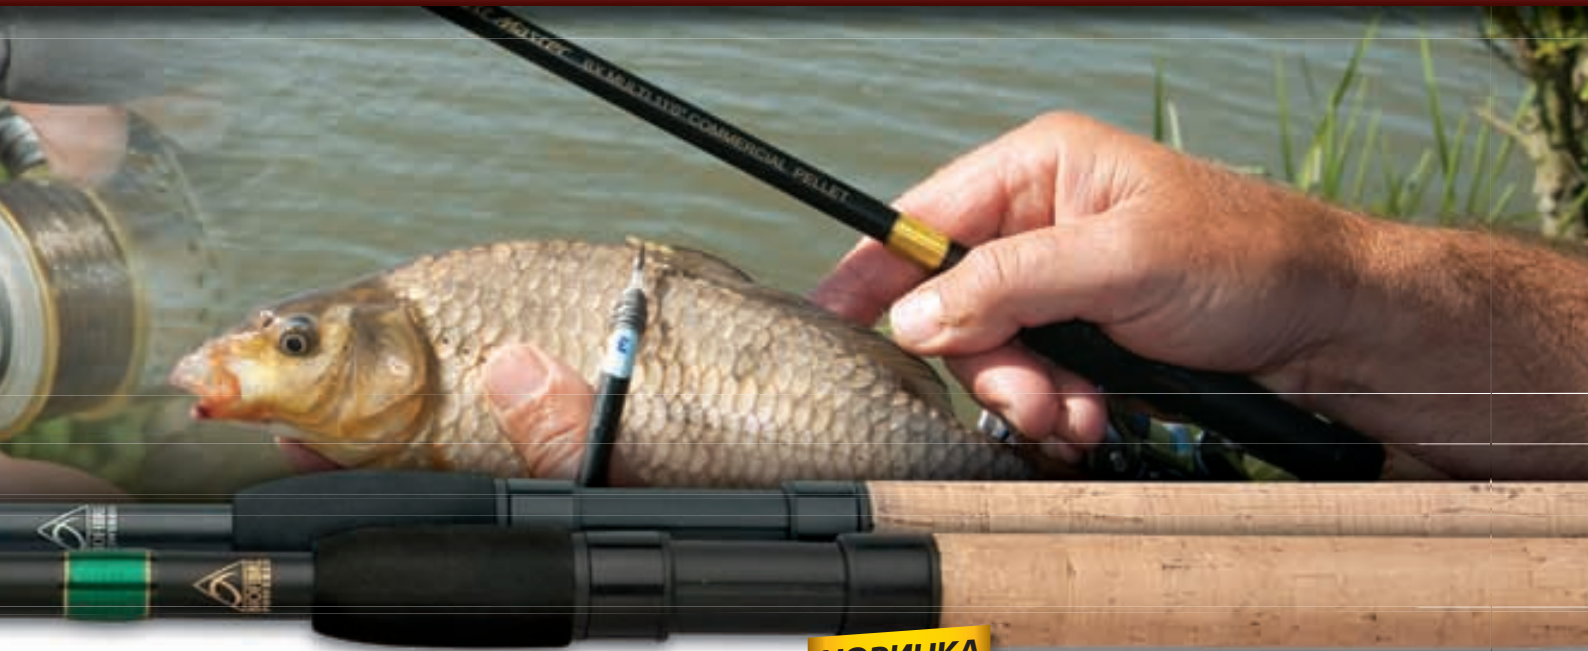

BEASTMASTER COMMERCIAL

Новая линия бестселлерной серии Beastmaster Commercial теперь выпускается с использованием технологии Карбон Высокого Давления. Это делает новые удильца более отзывчивыми, сравнительно более легкими при сохранении знаменитого игрового действия. Выпускаются два пеллетных удильца, три фидерных с двумя отдельными встроенными вершинками квивертип и тяжелая поплавковая модель для использования больших поплавков при ловле крупного карпа.

НОВИНКА

12' BAGGIN' WAGGLER
(BMBX12CBW)

BMBX911CP	2.77-3.36	172	152-160	3	-
BMBX116CP	3.51	179	178	3	-
BMBX120CPP	3.66	186	229	2	-
BMBX911CFDR	2.77-3.36	172	159-180	4	-
BMBX116CFDR	3.50	178	196	4	-
BMBX126CFDR	3.81	193	318	3	-
BMBX12CBW	3.65	192	360	2	-

ТЯЖЕЛЫЕ УДИЛИЩА – ЗЕЛЕНАЯ ЛЕНТА

Так как карп в коммерческих и рыболовческих хозяйствах становится размером все больше и больше, ни одна серия удильца не может считаться завершенной без 12-футового (3.60м) поплавкового удильца. Это удильце идеально для всего, от жесткой ловли на воглер до обычной ловли карпа на поплавок с берега. Смысл функциональности этого удильца заключен в его названии. Power Pellet имеет запас прочности, поэтому, если Вы находитесь у водоема, где водится карп большого размера – это удильце для вас. Twin Power – чрезвычайно многогранное удильце, поставляется с двумя вершинками. Первая выглядит как стандартная поплавковая вершинка, но она отличается от обычной, потому что соответствует тесту 1.75 фунтов (500гр) и специально создана для ловли на сумчатый воглер. Вторая вершинка