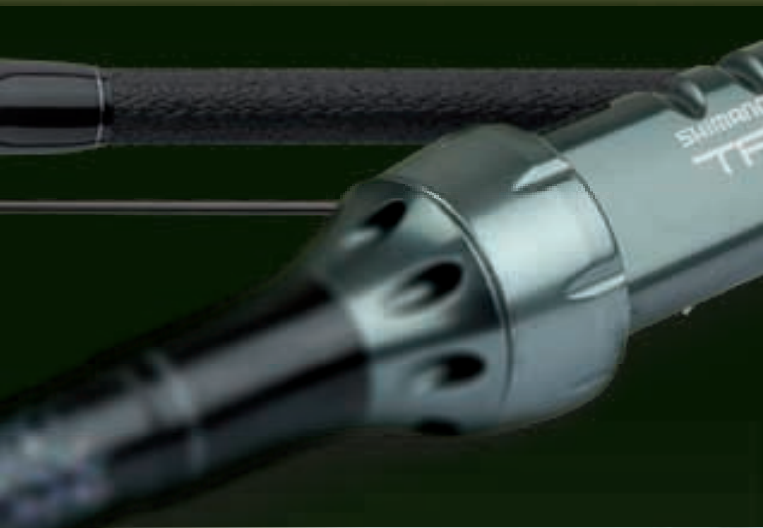

ULTRA

TITANIUM