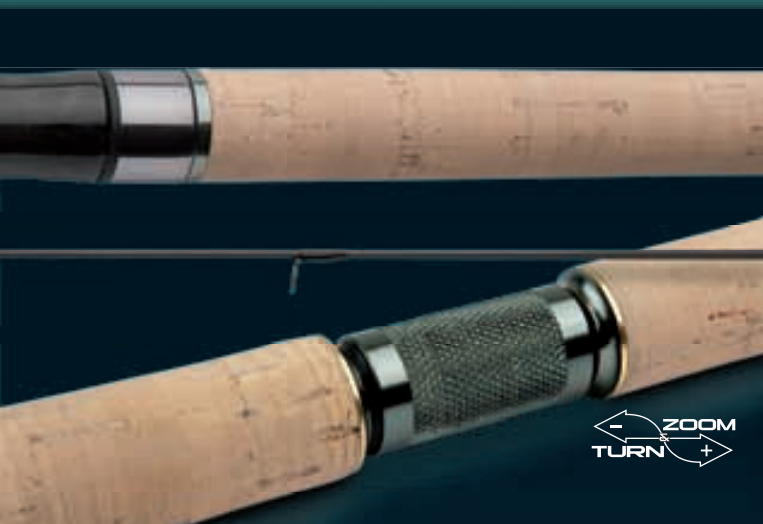

ANTARES

ANTARES CX

Спиннинги Antares были представлены в Европе в 2001 году и были признаны многими рыбаками. В 2011 году компания Shimano улучшило это удище путем применения новой технологии HPC в сочетании с технологией Biofibre. Удища Antares стали прочнее до 40% и легче. Прочные и надежные направляющие кольца Ti - Lite гарантируют долгую работу и точный заброс. Точно регулируемый катушкодержатель в сочетании с рукояткой Power Cork, потрясающий бордовый дизайн с изображением скорпиона на бланке и крышке рукоятки - все это делает удище Antares великолепным.

SpeedMaster

SPEEDMASTER AX

Применение технологии Shadow Diaflash и другие внешне малозаметные, но важные улучшения подняли спиннинговые удища Speedmaster на новую высоту. Все 20 моделей созданы на основе двухколенных хлыстов длиной от 1,8 до 3,6 м, выполненных из карбона XT100 и Biofibre, и оснащены кольцами Ti-Lite Hardlite, рукояткой из пробки Power Cork и катушкодержателем Fuji IPS. Держатель крючка порадует рыбаков, много перемещающихся по водоему, а таких, как нам известно, среди владельцев удилиц Speedmaster немало.

обычная версия

TECHNIUM DF CX 270 M

Кастинг-версия

TECHNIUM DF CX 240 M

TECHNIUM DF CX

Заменяющая своих предшественников по всем 29 моделям (включая три лососевых спиннинга), серия Technium Diaflash CX приносит тот тип преимуществ, понимание которых Shimano считает своей обязанностью, как только позволяет технология.