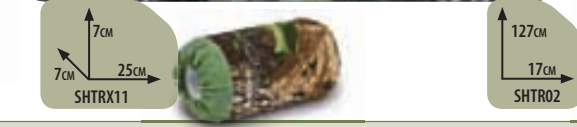

SPLASH MAT

Защитный коврик. Защитный коврик Shimano Splash защитит Вашу катушку от грязи в плохих погодных условиях. Вы можете прикрепить его с помощью липучек и шпилек к рукоятке под Вашей катушкой. D-кольца, липучки и шпильки удержат коврик в нужной позиции.

SHTR14

BUZZER BAR BAG

Чехол для сигнализаторов Shimano Tribal. Ремешки, регулируемые липучками, для закрепления сигнализаторов в желаемой позиции. Имеется внутренний карман на молнии на противоположной стороне. Чехол уплотнен для предохранения Ваших принадлежностей.

SHTR10

NET FLOAT

Легко присоединяется с помощью металлического кольца спереди и со стороны эластичного дна. Просто определите его поверх ручки и разместите распределительный блок наверху.

SHTR11

STINKBAG

Тонкий чехол для подсачека с усиленным дном из материала Тарполин. Шнурок в верхней части поможет легко открыть и закрыть чехол.

SHTR02