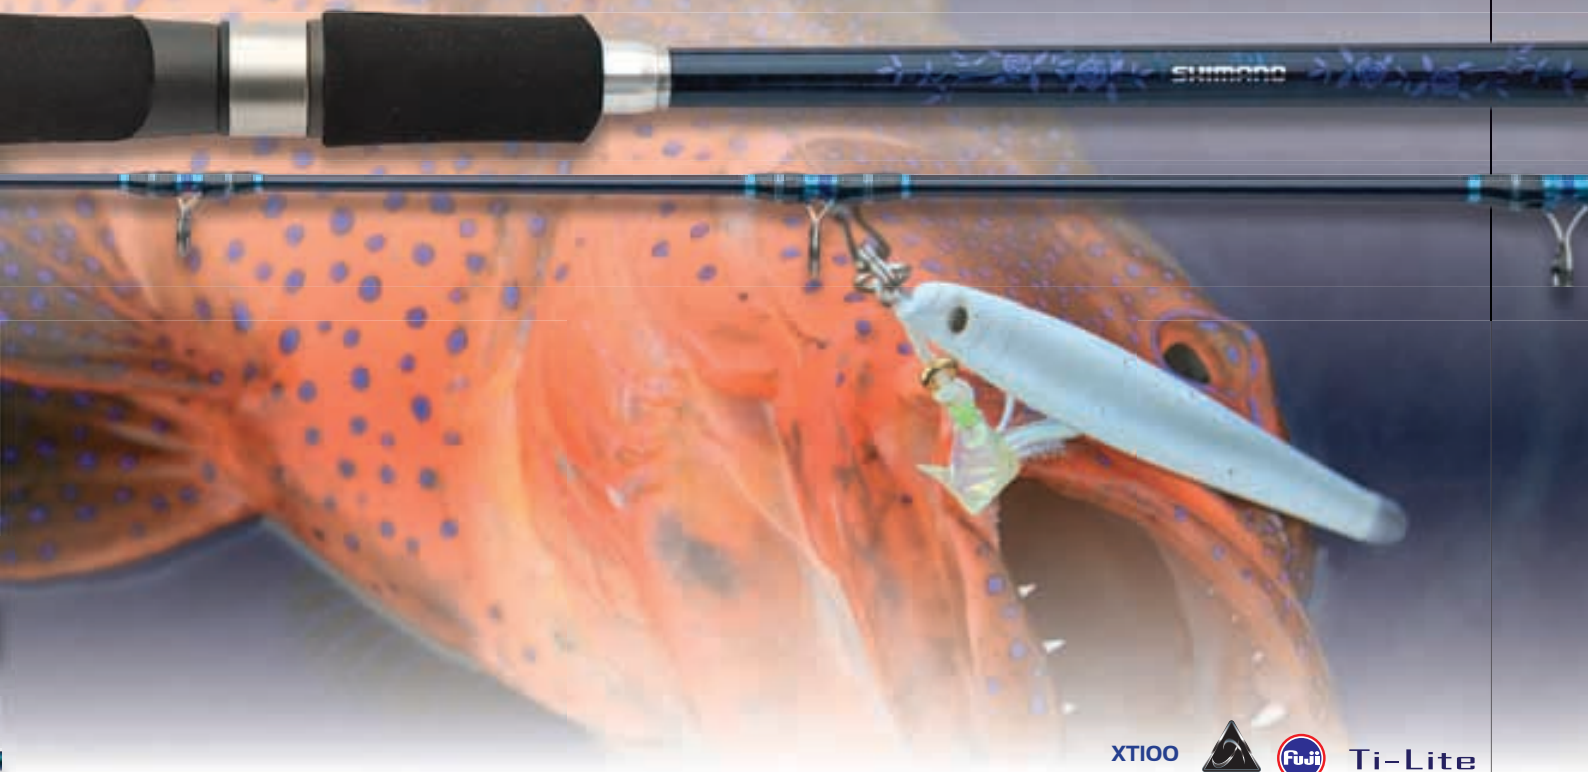

XT100 Ti-Lite

SPEEDMASTER

Состоящая из 15 удилищ серия Speedmaster полностью перекрывает весь спектр ловли на джиги типа Butterfly и Kabura, легкие, средние или тяжелые, с мультипликаторной или безынерционной катушкой. Хлысты из материала XT100 + Biofibre оснащены кольцами Ti-Lite, катушкодержателем Fuji DPS и рукояткой EVA, имеют длину от 1,65 до 2 м и рассчитаны на груз от 40 г до целого килограмма (в одноколенном исполнении).

SMAXJBT165XH	1.65	167	380	7	1	1000
SMAXJBT165XHS	1.65	167	370	6	1	1000
SMAXJBT183H	1.83	115	320	8	2	160-420
SMAXJBT183HS	1.83	115	320	7	2	160-420
SMAXJBT183MH	1.83	115	320	8	2	85-200
SMAXJBT183MHS	1.83	115	320	7	2	85-200
SMAXJBT200MS	1.93	139	300	8	2	55-170
SMAXJBT200L	2.00	139	290	10	2	40-115
SMAXJBT200LS	2.00	139	290	8	2	40-115

BEASTMASTER

Презентацией в 2010 году серии удилищ Beastmaster BX Shimano сделал вертикальный джиггинг легкодоступным для большего количества рыболовов. Предлагаются версии для спиннинговых катушек и мультипликаторов в двух видах строя – средний/тяжелый и тяжелый – на стандартной двухсекционной конструкции длиной 1.83м. Кольца Shimano hardlite, катушкодержатель Shimano и SDR – стандартное оснащение на качественном бланке XT60 + Biofibre.

XT60 S.D.R.

BMBXJBT165XH	1.65	165	297	7	1	1000
BMBXJBT165XHS	1.65	165	290	6	1	1000
BMBXJBT183MH	1.83	115	305	8	2	85-200
BMBXJBT183MHS	1.83	115	305	7	2	85-200
BMBXJBT183H	1.83	116	317	8	2	160-420
BMBXJBT183HS	1.83	115	312	7	2	160-420
BMBXJBT200L	2.00	138	316	10	2	40-115
BMBXJBT200LS	2.00	137	316	8	2	40-115
BMBXJBT200MS	2.00	137	323	8	2	55-170