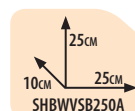

СУМКА ДЛЯ ПРИМАНОК

- Полиэстер марки 600D
- Вертикальные карманы для хранения 8 или 16 приманок.
- Горизонтальный верхний удобный доступ в сумку
- Отверстия для слива влаги с аксессуаров и приманок.

SHBWVSB230A - Средняя
SHBWVSB250A - Большая