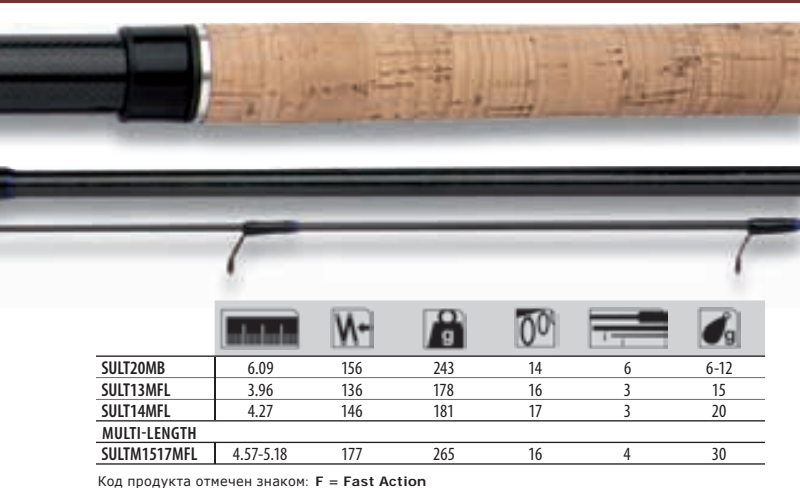

SMAX39	3.90	134	189	16	3	15
SMAX39F	3.90	134	197	16	3	20
SMAX42F	4.20	144	206	17	3	20
SMAX45F	4.50	154	233	16	3	20
SMAX45SPC	4.50	154	242	16	3	30

Код продукта отмечен знаком: F = Fast Action, SPC = Specimen/Power