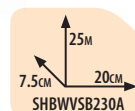

СУМКА ДЛЯ ПРИМАНОК

- Полиэстер марки 600D
- Вертикальные карманы для хранения 8 или 16 приманок.
- Горизонтальный верхний удобный доступ в сумку
- Отверстия для слива влаги с аксессуаров и приманок.

SHBWVSB230A - Средняя
SHBWVSB250A - Большая