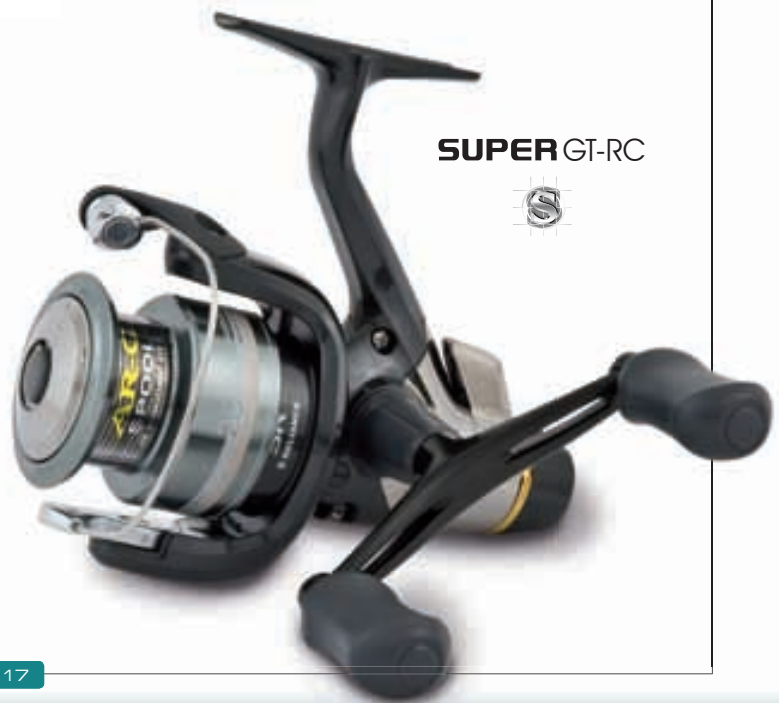

Код продукта отмечен знаком: S=Версия с мелкой шпулей.

STRADIC GTM-RC

SUPER GTM-RC

Катушка Super GTM-RC – самая быстрая в серии заднефрикционных катушек Shimano с передаточным отношением от 5.8:1 (4000) до 6.0:1 (2500, 3000). Это ведет к 20% увеличению выборки лески за один поворот рукоятки. Для обеспечения требуемой гладкости хода Super GTM-RC оснащена 3 шарикоподшипниками из нержавеющей стали, роликовым подшипником и двойной рукояткой для оптимального баланса. Для поддержания хорошей работы на корпусе XT-7 имеется порт для смазки. Идеальна для поверхностной рыбалки, фидеров и быстрой наживки. Super GTM-RC имеет многодисковый фрикционный тормоз плюс регулируемый Fightin' Drag

SUPER GTM-RC

SUPER GT-RC

Катушки Super GT RB завоевали массу поклонников. Новые мощные GT-RC только усиливают их репутацию, демонстрируя усовершенствования во всем модельном ряду 1500, 2500, 3000, 4000 (первые три имеют новую мелкую шпулю, выполненную из графита XT-7, как стандарт). Внешняя модификация корпуса и ротора завершается цинковой шестерней, отлитой под высоким давлением, Slow Speed Oscillation и Super Stopper II, шпулей AR-C плюс наличие порта обслуживания. Двойная ручка фигурирует на всех четырех моделях.

Код продукта отмечен знаком: S=Версия с мелкой шпулей.

SUPER GT-RC

EXAGE RC

NEXAVE RC

Имеются двуручные модели

EXAGE RC

Exage – топовая модель новой линейки P4, которая излучает качество своей визуально ошеломляющей платиново-золотой цветовой гаммой. Кроме 4 шариковых и роликового подшипника для мягкого хода, в Exage используется многодисковая фрикционная система торможения и Fightin' Drag для регулируемого контроля при вываживании рыбы. Exage RC имеет холоднокованую алюминиевую шпулю с AR-C, которая подходит как для моно, так и для плетеной лески. Лесоукладчик Varispeed предохраняет тонкую моно и плетеную леску от спутывания при наматывании под давлением. Exage RC имеет версии с одной и с двумя рукоятками в малом и среднем размерах от 1000 до 4000.