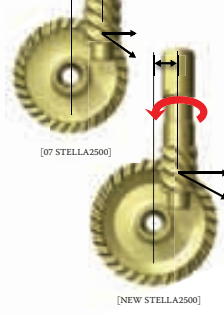

FE

Мощный и высокоскоростной главный привод большого диаметра.
 Мощный и высокоскоростной главный привод большого диаметра. Катушка Stella FE имеет главную шестерню привода большого диаметра, чем в предыдущих версиях. Шестерня большого диаметра передает больше мощности на рабочие шестерни передачи. Наша новая конструкция существенно улучшит эффективность передачи энергии. Результат – плавность хода даже при больших нагрузках. Передаточный вал опирается на коренные подшипники S-ARB, которые исключают любые вибрации и люфты.