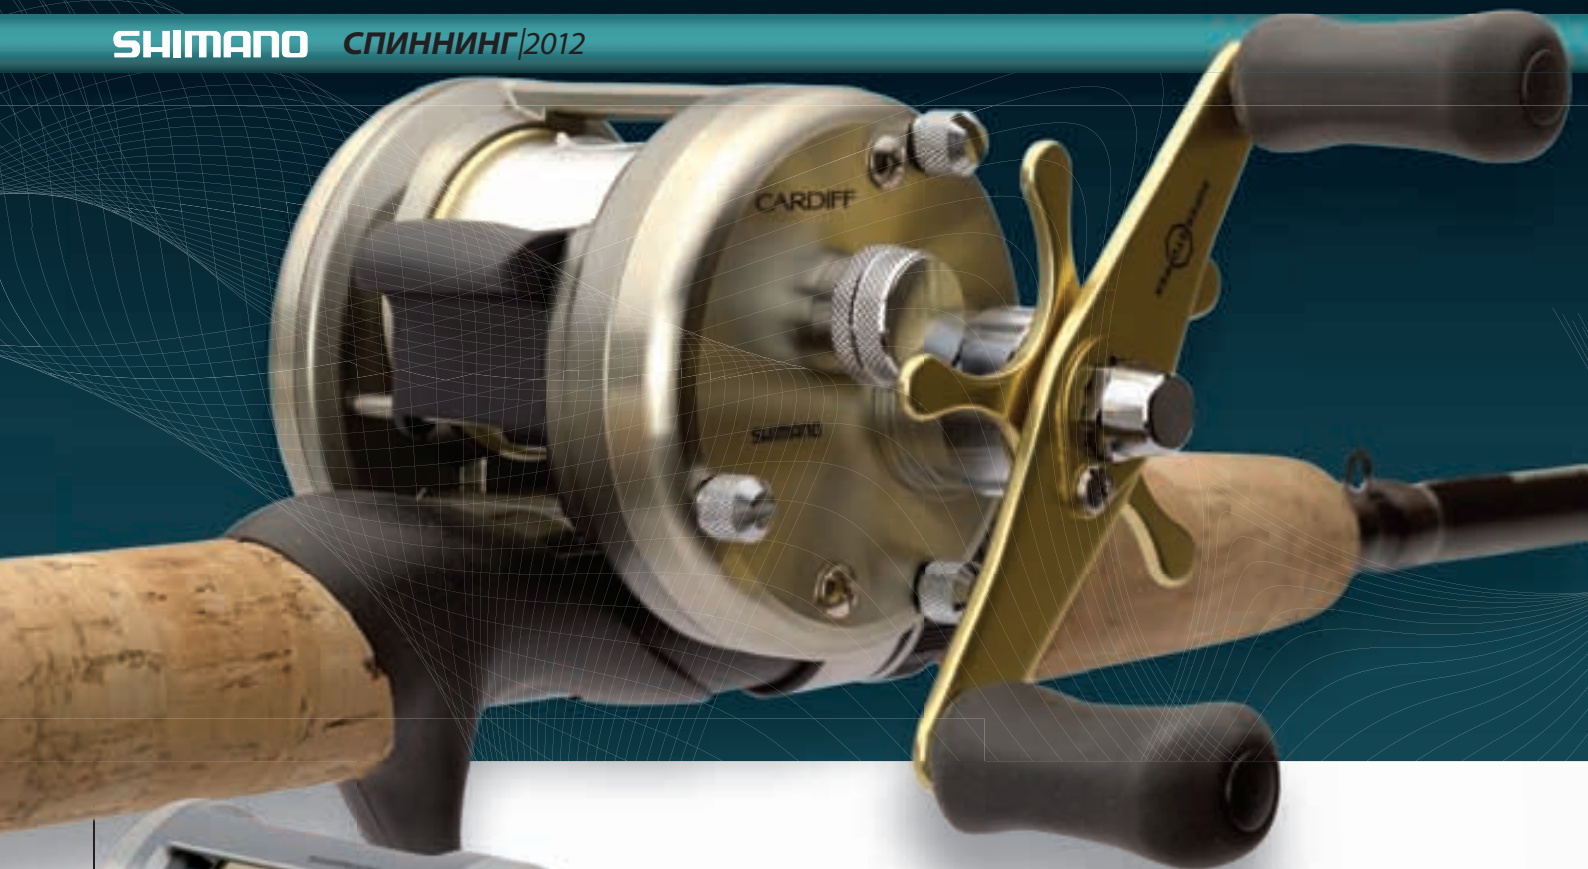

CALCUTTA DC

CTE201DC 280 5.0:1 0.25mm/170m 10 x A-RB + 1 Roller Bearing

Код продукта отмечен знаком: 1=Под левую руку

CALCUTTA B

CALCUTTA B

Модель Calcutta-B поддерживает высокую репутацию семейства катушек Calcutta. Корпус катушки изготавливается из алюминия путем холоднойковки с последующей станочной обработкой. Эта технология обеспечивает чудовищный запас прочности. Даже номинального размера катушки достаточно для ловли крупного морского окуня, а максимальный размер 700 позволяет справиться с монстрами любого размера. Электронная система центробежного торможения шпули VBS помогает Вам избежать чрезмерной скорости ее вращения в момент дальнего заброса, а значит никакого излишнего разматывания лески.

CARDIFF A

Cardiff - это идеальный образец маленькой мультипликаторной катушки. Прочная, хорошо реагирующая на действия рыбака и легкая в эксплуатации, она снабжена рамой, отлитой из алюминия под давлением, и шпулей выполненной из холоднокованого алюминия. Своими характеристикам катушка обязана системе блокировки обратного хода Super Stopper, а также высокому передаточному числу 5,8:1. Полное управление забрасыванием достигается благодаря системе переменного торможения Shimano (Variable Brake System - VBS).