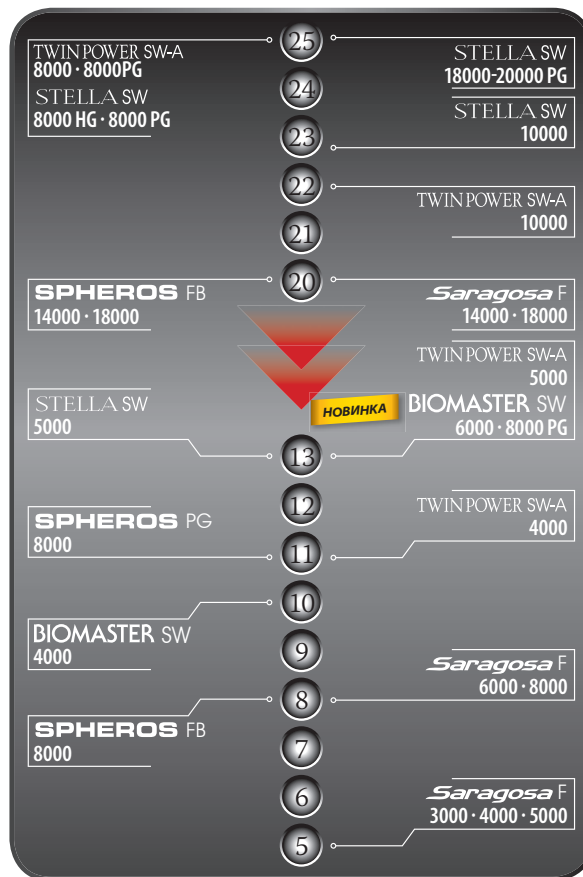

HD Gear

механизм - это следующее улучшение знаменитого Shimano 3D Gears. Применение специального покрытия, привело к увеличению прочности и плавности работы главной пары.

NO POWER ROLLER

Специальная конструкция Ролика лескоукладывателя

Shimano значительно снижает перекручивание лески во время её выматывания - это большое преимущество, при использовании тонких моно и плетённых лесок.

EASY MAINTENANCE

Эта функция позволяет непосредственно смазывать внутренние рабочие детали катушки, не разбирая ее. Небольшое отверстие для смазки присутствует на корпусах катушек SR-системы и S-системы и позволяет смазывать внутренний механизм утвержденными смазочными материалами.

A-RB

Секрет долгой службы - защита от ржавления и коррозии подшипников, которая приводит со временем к ухудшению работы катушки. Подшипники Shimano A-RB - решение этой проблемы. Большинство катушек для пресноводной и морской рыбалки имеют их в стандартной комплектации.

SUPER STOPPER II

Благодаря системе Super Stopper II - при установленном режиме блокировки обратного движения, свободное движение рукоятки исключено. Практические преимущества этого безотказно работающего подшипника включают установку индикатора поклевки с небольшим шагом приращения чувствительности, чем обеспечивается более быстрая подсечка.

МАКСИМАЛЬНОЕ УСИЛИЕ ТОРМОЗА (КГ.)